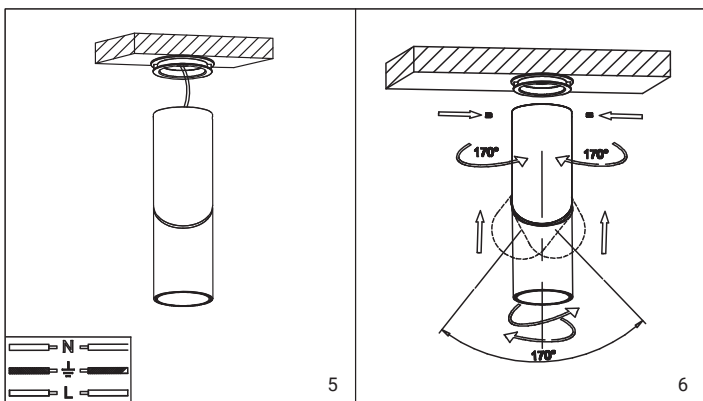

Specifiche tecniche:

Codice:	IPC15RB	IPC15RN
Finitura:	Bianco	Nero
Voltaggio:	220-240V	
Max W:	50W	
Attacco:	GU10	
Classe:	I	
Temp. ambientale:	-25°C +50°C	
Orientabile:	Sì	
Materiale:	Alluminio	
Dimensioni:	59,5x200mm	

Corpo in alluminio V2 autoestinguente. Disponibile in due finiture: bianca e nera.

⚠ ATTENZIONE

Si prega di leggere attentamente il manuale utente prima di installare o utilizzare il prodotto.

Si raccomanda di non toccare il prodotto quando è acceso.

In caso di malfunzionamento, staccare la lampada dall'alimentazione.

Si raccomanda di rivolgersi a un elettricista e di non provare a riparare la lampada da soli.

MONTAGGIO:

1. Spegner l'alimentazione.
2. Realizzare i fori e fissare la staffa.
3. Montare la lampada e collegare i cavi.
4. Orientare il prodotto in base alla posizione desiderata.
5. Accendere il prodotto solo dopo aver ultimato l'installazione.

1

2

Informazioni sul riciclaggio in conformità con le direttive RAAE e batterie

Simbolo sul prodotto

Simbolo sulla batteria

Solo Europa

Il prodotto/batteria è contrassegnato con uno dei simboli di riciclaggio sopra indicati. Questo indica che a fine vita il prodotto/batteria, dovrà essere smaltito/a separatamente in appropriati luoghi di raccolta e non con i normali rifiuti domestici.

CE RoHS

IPERLUX®
www.iperlux.com
info@iperlux.com