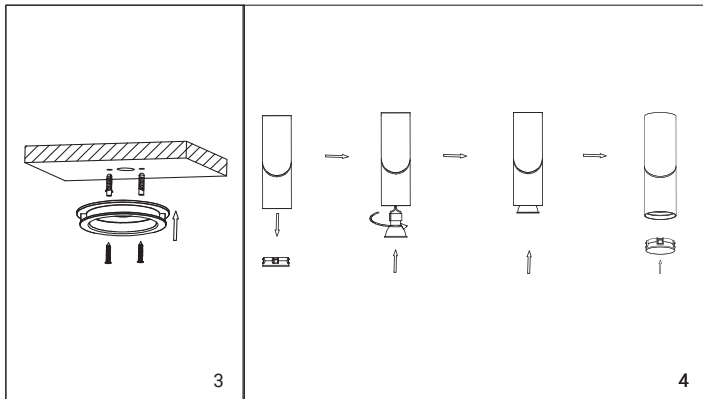

Specifiche tecniche:

Codice:	IPC15RB	IPC15RN
Finitura:	Bianco	Nero
Voltaggio:	220-240V	
Max W:	50W	
Attacco:	GU10	
Classe:	I	
Temp. ambientale:	-25°C +50°C	
Orientabile:	Sì	
Materiale:	Alluminio	
Dimensioni:	59,5x200mm	

Corpo in alluminio V2 autoestinguente. Disponibile in due finiture: bianca e nera.

⚠ ATTENZIONE

Si prega di leggere attentamente il manuale utente prima di installare o utilizzare il prodotto.

Si raccomanda di non toccare il prodotto quando è acceso.

In caso di malfunzionamento, staccare la lampada dall'alimentazione.

Si raccomanda di rivolgersi a un elettricista e di non provare a riparare la lampada da soli.

MONTAGGIO:

1. Spegner l'alimentazione.
2. Realizzare i fori e fissare la staffa.
3. Montare la lampada e collegare i cavi.
4. Orientare il prodotto in base alla posizione desiderata.
5. Accendere il prodotto solo dopo aver ultimato l'installazione.

1

2

Informazioni sul riciclaggio in conformità con le direttive RAAE e batterie

Simbolo sul prodotto

Simbolo sulla batteria

Solo Europa

Il prodotto/batteria è contrassegnato con uno dei simboli di riciclaggio sopra indicati. Questo indica che a fine vita il prodotto/batteria, dovrà essere smaltito/a separatamente in appropriati luoghi di raccolta e non con i normali rifiuti domestici.

CE RoHS

IPERLUX®
www.iperlux.com
info@iperlux.com