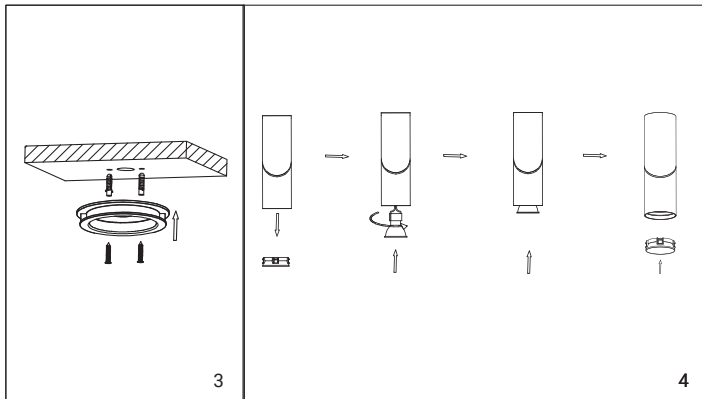

Specifications and Technical Data sheet:

Code:	IPC15RB	IPC15RN
Finish:	White	Black
Voltage:	220-240V	
Max W:	50W	
Bulb:	GU10	
Class:	I	
Amb. temperature:	-25°C +50°C	
Adjustable:	Yes	
Material:	Aluminium	
Size:	59,5x200mm	

V2 self-extinguishing aluminium body. Available in two finishes: white and black.