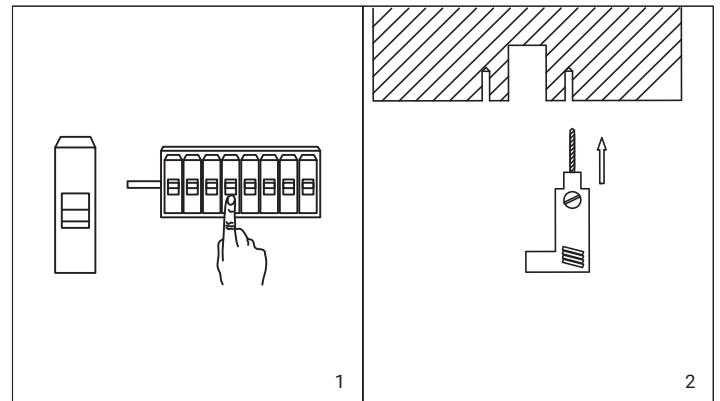

Specifications and Technical Data sheet:

Code:	IPC15RB	IPC15RN
Finish:	White	Black
Voltage:	220-240V	
Max W:	50W	
Bulb:	GU10	
Class:	I	
Amb. temperature:	-25°C +50°C	
Adjustable:	Yes	
Material:	Aluminium	
Size:	59,5x200mm	

V2 self-extinguishing aluminium body. Available in two finishes: white and black.