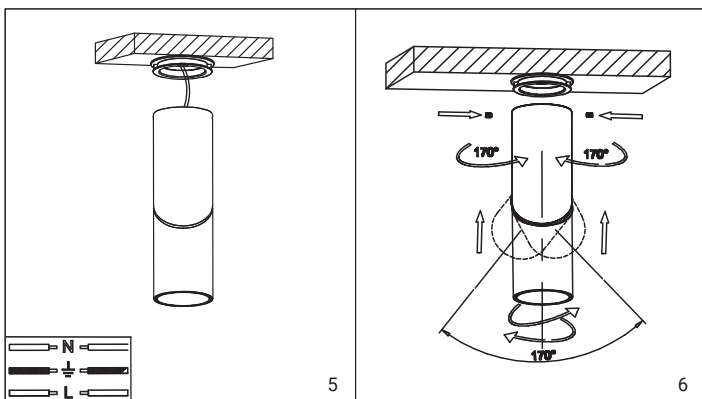

Specifications and Technical Data sheet:

Code:	IPC15RB	IPC15RN
Finish:	White	Black
Voltage:	220-240V	
Max W:	50W	
Bulb:	GU10	
Class:	I	
Amb. temperature:	-25°C +50°C	
Adjustable:	Yes	
Material:	Aluminium	
Size:	59,5x200mm	

V2 self-extinguishing aluminium body. Available in two finishes: white and black.