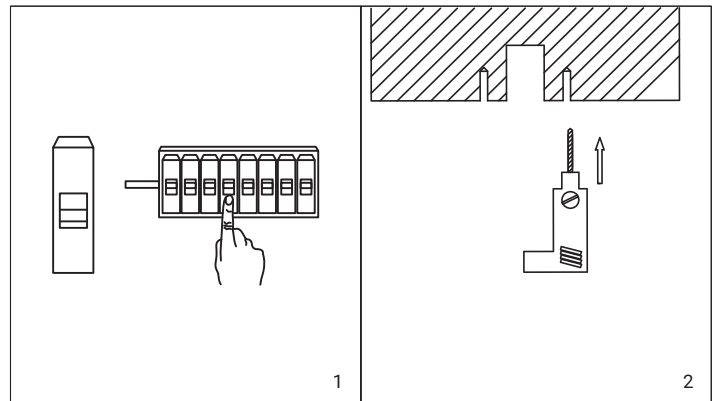

Specifiche tecniche:

Codice:	IPC15RB	IPC15RN
Finitura:	Bianco	Nero
Voltaggio:	220-240V	
Max W:	50W	
Attacco:	GU10	
Classe:	I	
Temp. ambientale:	-25°C +50°C	
Orientabile:	Sì	
Materiale:	Alluminio	
Dimensioni:	59,5x200mm	

In caso di malfunzionamento, staccare la lampada dall'alimentazione.

Si raccomanda di rivolgersi a un elettricista e di non provare a riparare la lampada da soli.

MONTAGGIO:

1. Spegner l'alimentazione.
2. Realizzare i fori e fissare la staffa.
3. Montare la lampada e collegare i cavi.
4. Orientare il prodotto in base alla posizione desiderata.
5. Accendere il prodotto solo dopo aver ultimato l'installazione.

Specifications and Technical Data sheet:

Code:	IPC15RB	IPC15RN
Finish:	White	Black
Voltage:	220-240V	
Max W:	50W	
Bulb:	GU10	
Class:	I	
Amb. temperature:	-25°C +50°C	
Adjustable:	Yes	
Material:	Aluminium	
Size:	59,5x200mm	